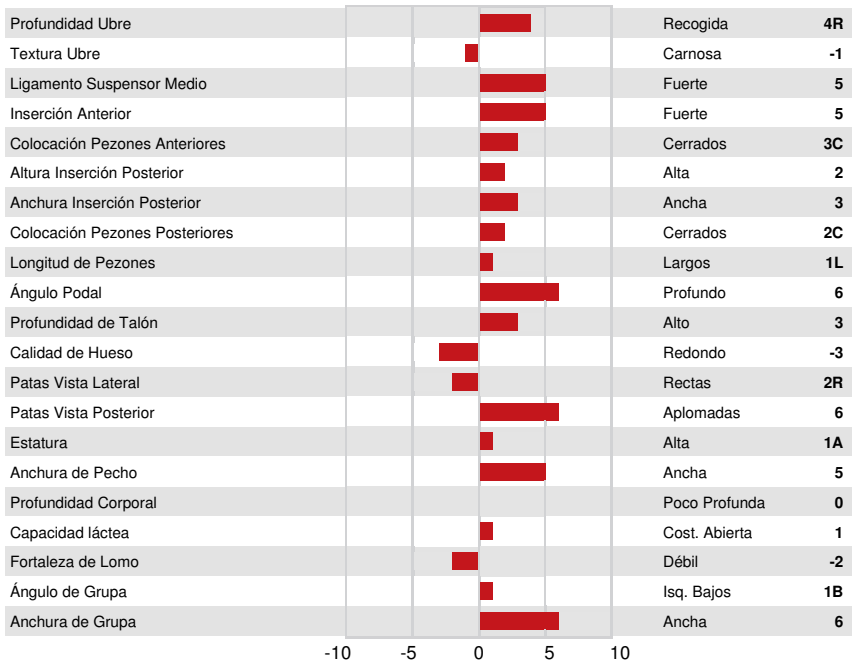

MAR RAL ROYAL MENTOR
 VALLEY GEM ATLAS MALT EX-96-6YR-USA
 HOLLOW VIEW STORM ATLAS
 MI WIL TILLER MALIBU EX-94-8YR-USA
 TROTACRE LORAL TILLER
 LAVON FARMS TURN POINT BARBIE VG-86-7YR-USA

GPA LPI +462

Num.Reg #: GU840M3208696258 aAa: 354126 DMS:
 Nacimiento: 11/29/2020 Kappa Caseína: AA Beta Caseína: A2A2

PRODUCCION		G Rebaños	G Hijas	32% Rep.	GPA 24*DEC	
Leche kg	-1015				Proteína kg	-28
Grasa kg	-40				Grasa %	+0.05
					Proteína %	+0.09

SALUD Y REPRODUCCIÓN

Vida en el Rebaño	99	Facilidad de Parto	98
Células Somáticas	96	Facilidad Parto de las Hijas	99
Fertilidad Hijas	96	Velocidad Ordeño	95
Cond. Corporal	104	Temperamento	98
Persistencia de la lactación	93		

TIPO

TIPO	G Rebaños	G Hijas	23% Rep.	GPA 24*DEC	
Tipo			5	Fortaleza Lechera	2
Sistema Mamario			7	Grupa	6
Patas			3		

VALLEY GEM ATLAS MALT
 DAM